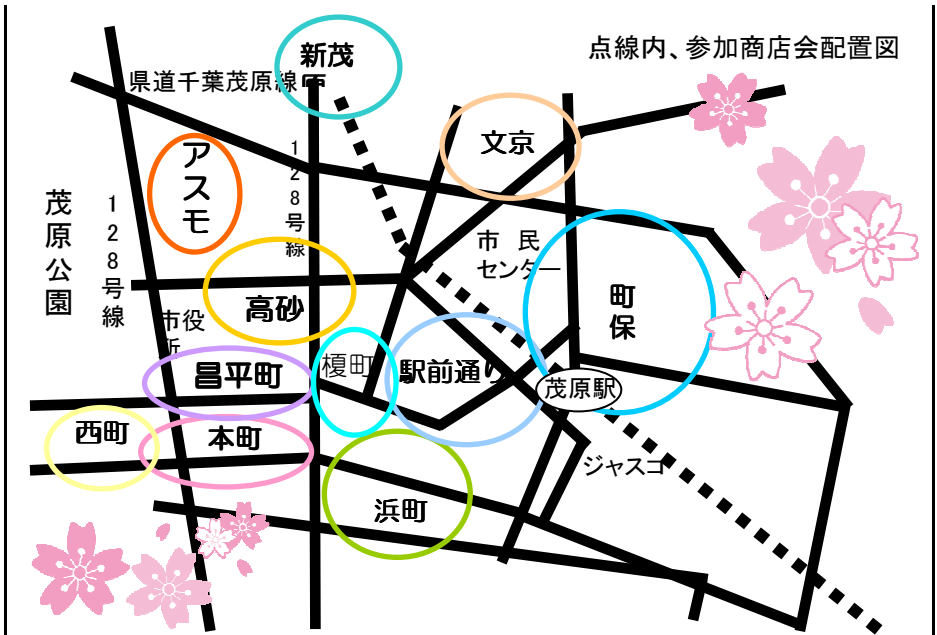

春の売り出しイベント参加店&応募用紙

お店スタンプを押してもらってください！

お店スタンプを押してもらってください！

平成23年3月 日

平成23年3月 日

【お店の方へのお願いです】

お店スタンプを押してもらってください！

スタンプを押して頂けましたら、
押印した日付をご記入してください。

平成23年3月 日

応募者記入欄 (頂いた個人情報は、本イベント以外では使用致しません。)

氏名

連絡先(TEL)

〒

住所

今回の「春の売り出しイベント」についての、コメントをご自由にお書きください。